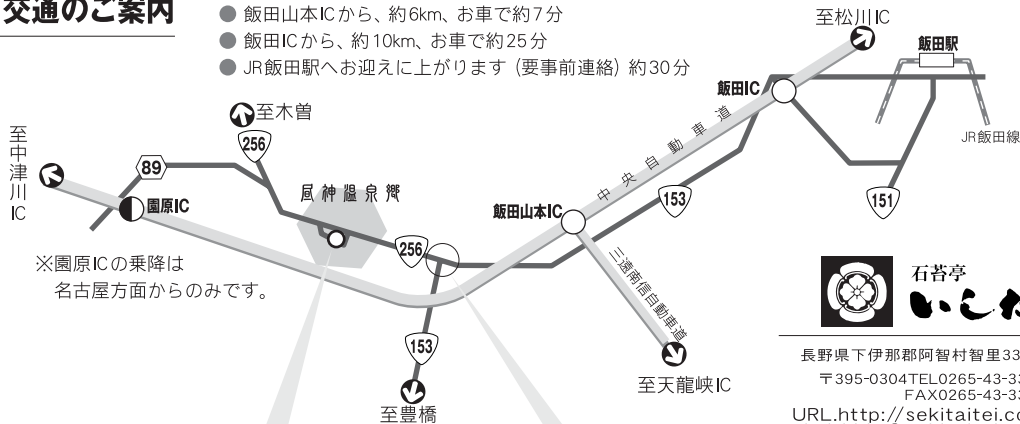

交通のご案内

- 園原ICから、約5km、お車で約6分
- 飯田山本ICから、約6km、お車で約7分
- 飯田ICから、約10km、お車で約25分
- JR飯田駅へお迎えに上がります (要事前連絡) 約30分

※園原ICの乗降は
名古屋方面からのみです。

石苔亭

いしだ

長野県下伊那郡阿智村智里332-3

〒395-0304 TEL0265-43-3300

FAX0265-43-3322